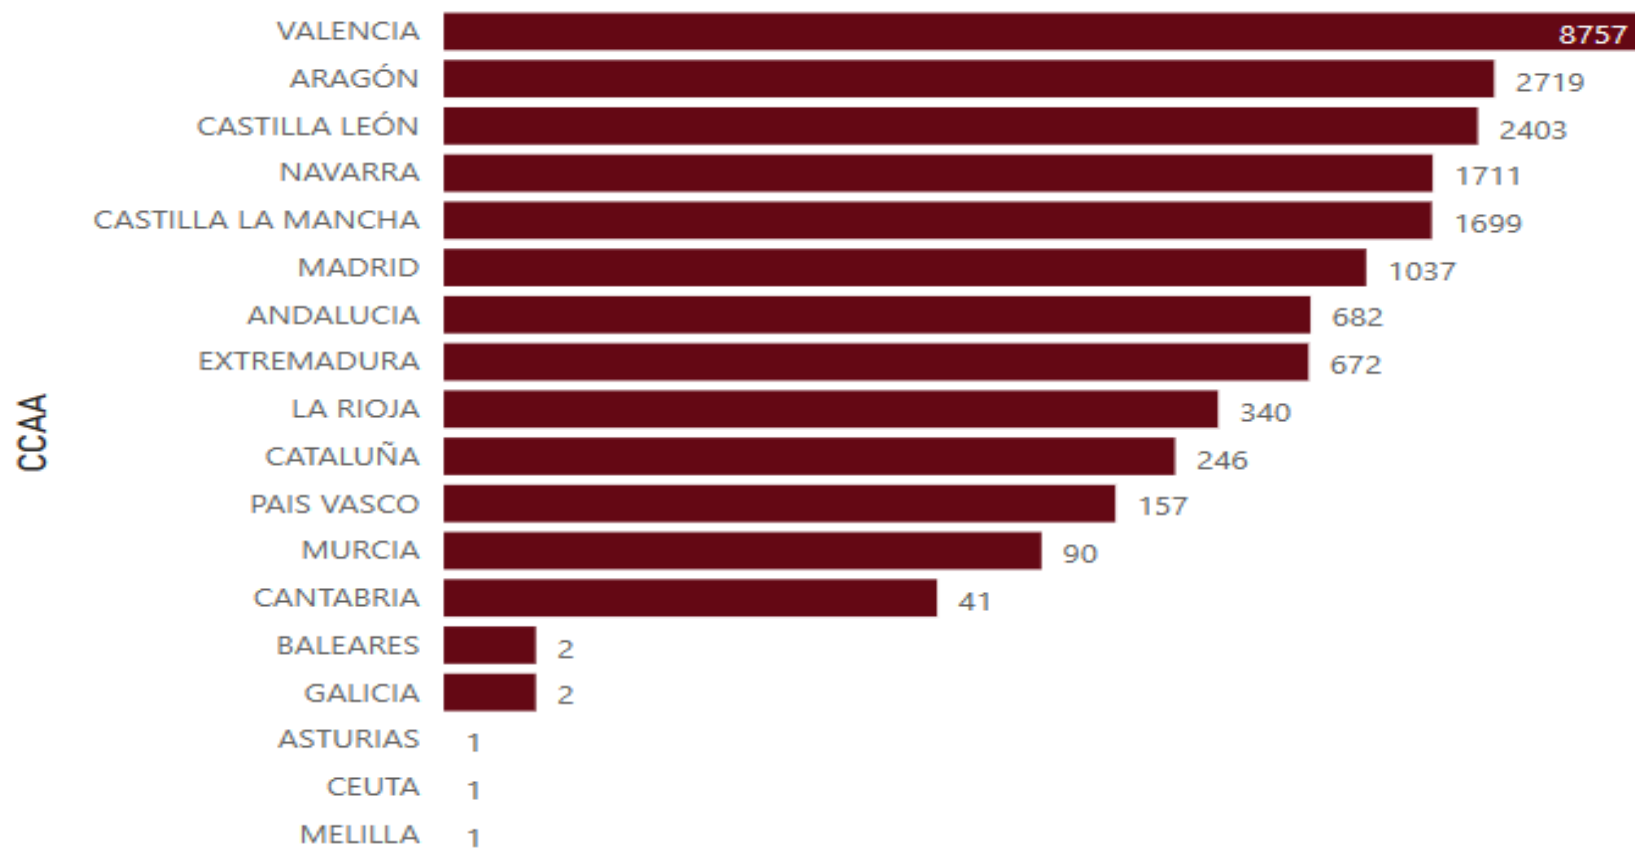

ENFERMERÍA

Introducción

- ❑ En enero presentamos el informe que recogía los festejos con lidia celebrados en la temporada 2022.
- ❑ En este nuevo informe incorporamos todos los festejos celebrados en España en 2022, incluyendo los festejos populares.
- ❑ Nos parece importante completar el informe debido al volumen de festejos y la importancia de los espectáculos taurinos en la geografía nacional.
- ❑ Se recogen los festejos celebrados en las diferentes CCAA, así como de en las distintas provincias y su número por meses.
- ❑ Al igual que en el informe anterior se destalla una evolución de festejos incluyendo los festejos populares.
- ❑ La tipología de festejo es a criterio de ANOET, que necesariamente no tienen que coincidir con otras estadísticas.
- ❑ Los datos son recogidos de distintas fuentes.

Festejos 2022. Por tipología festejo

Festejos 2022. Por meses

Festejos 2022. Por CCAA

Festejos 2022. Por provincia

Festejos 2022. Populares

2

Evolución festejos 2010-2022

AN  **ET**