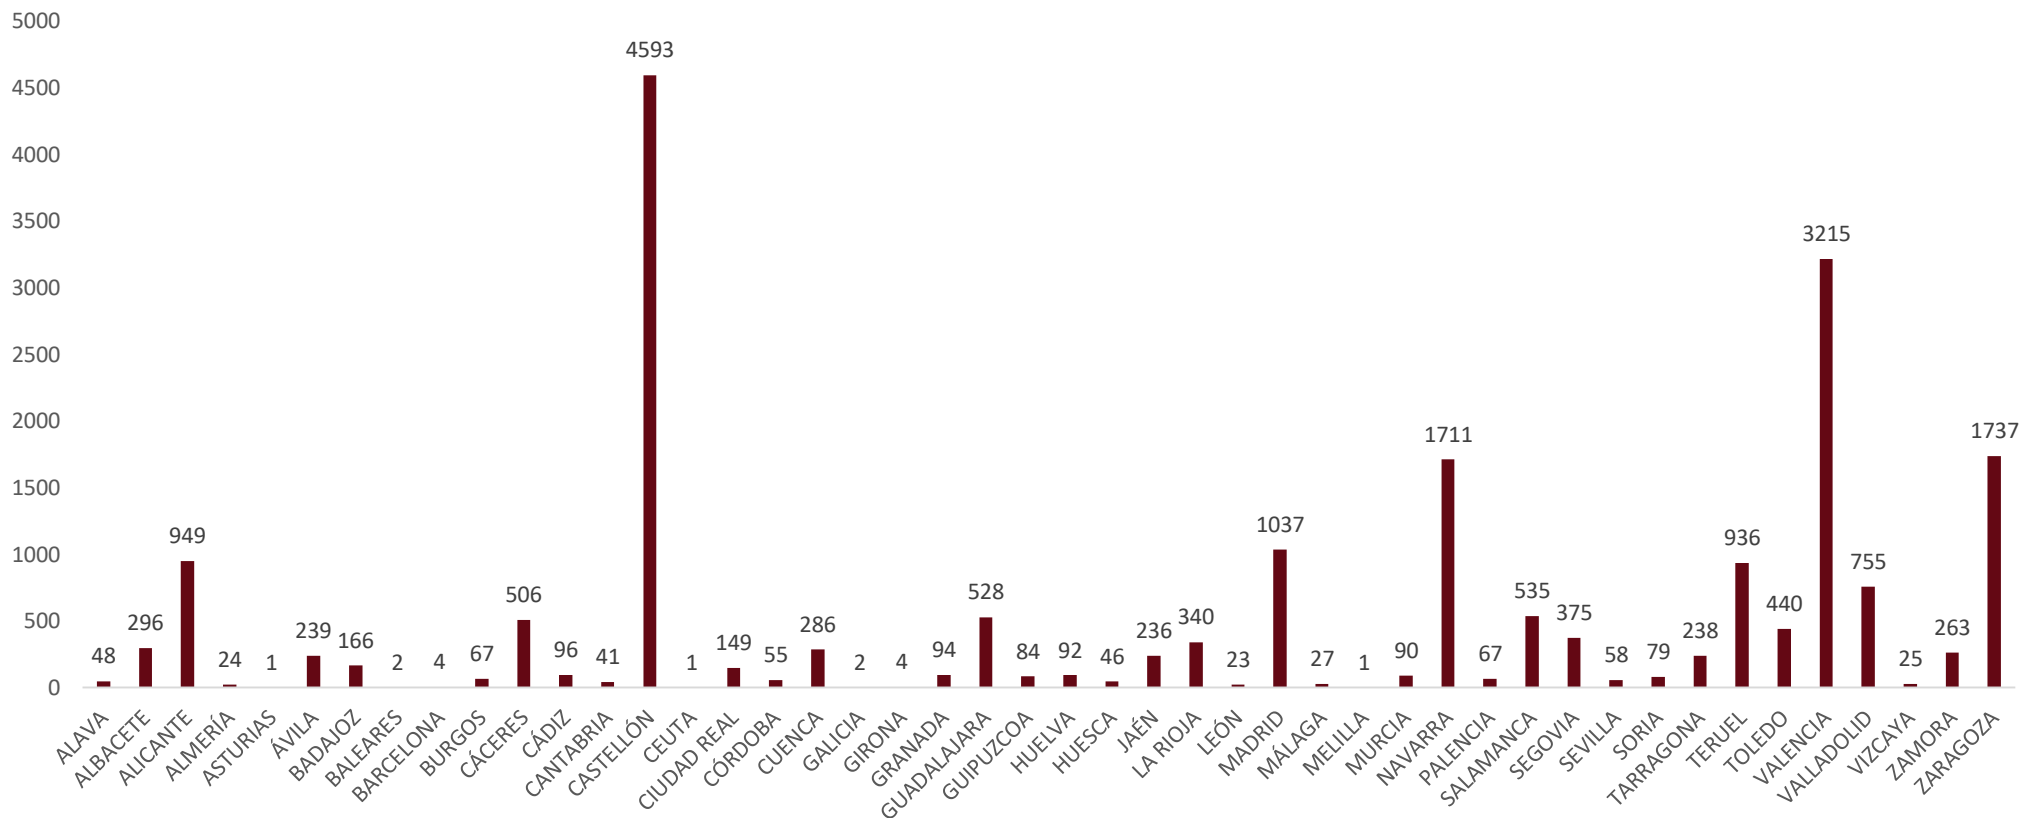

ENFERMERÍA

Introducción

- ❑ En enero presentamos el informe que recogía los festejos con lidia celebrados en la temporada 2022.
- ❑ En este nuevo informe incorporamos todos los festejos celebrados en España en 2022, incluyendo los festejos populares.
- ❑ Nos parece importante completar el informe debido al volumen de festejos y la importancia de los espectáculos taurinos en la geografía nacional.
- ❑ Se recogen los festejos celebrados en las diferentes CCAA, así como de en las distintas provincias y su número por meses.
- ❑ Al igual que en el informe anterior se destalla una evolución de festejos incluyendo los festejos populares.
- ❑ La tipología de festejo es a criterio de ANOET, que necesariamente no tienen que coincidir con otras estadísticas.
- ❑ Los datos son recogidos de distintas fuentes.

Festejos 2022. Por tipología festejo

Festejos 2022. Por meses

Festejos 2022. Por CCAA

Festejos 2022. Por provincia

Festejos 2022. Populares

2

Evolución festejos 2010-2022

AN  **ET**