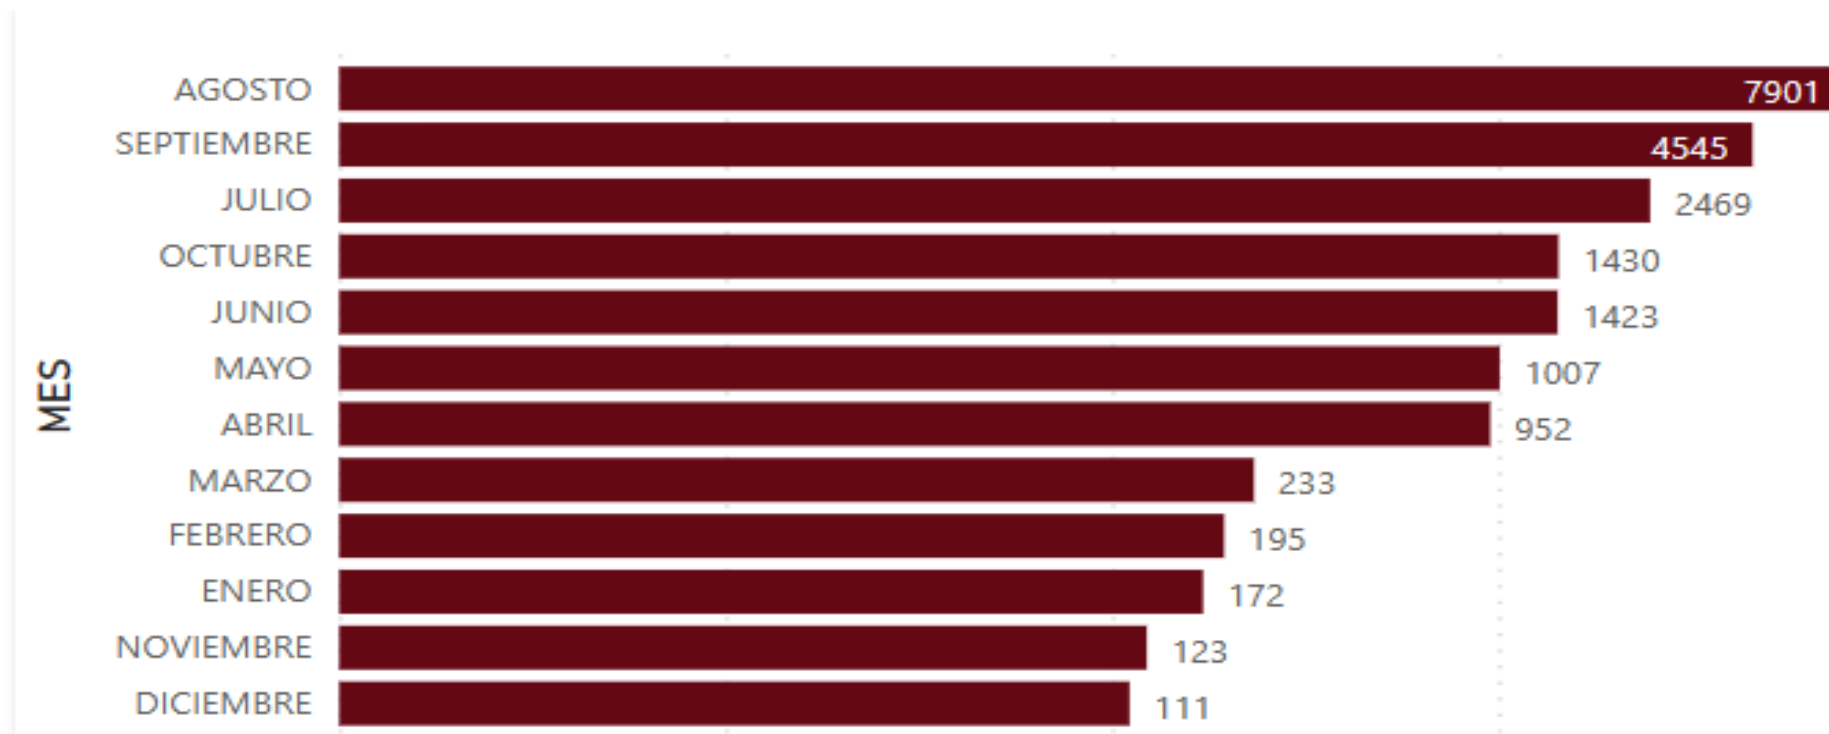

ENFERMERÍA

Introducción

- ❑ En enero presentamos el informe que recogía los festejos con lidia celebrados en la temporada 2022.
- ❑ En este nuevo informe incorporamos todos los festejos celebrados en España en 2022, incluyendo los festejos populares.
- ❑ Nos parece importante completar el informe debido al volumen de festejos y la importancia de los espectáculos taurinos en la geografía nacional.
- ❑ Se recogen los festejos celebrados en las diferentes CCAA, así como de en las distintas provincias y su número por meses.
- ❑ Al igual que en el informe anterior se destalla una evolución de festejos incluyendo los festejos populares.
- ❑ La tipología de festejo es a criterio de ANOET, que necesariamente no tienen que coincidir con otras estadísticas.
- ❑ Los datos son recogidos de distintas fuentes.

Festejos 2022. Por tipología festejo

Festejos 2022. Por meses

Festejos 2022. Por CCAA

Festejos 2022. Por provincia

Festejos 2022. Populares

2

Evolución festejos 2010-2022

AN  **ET**