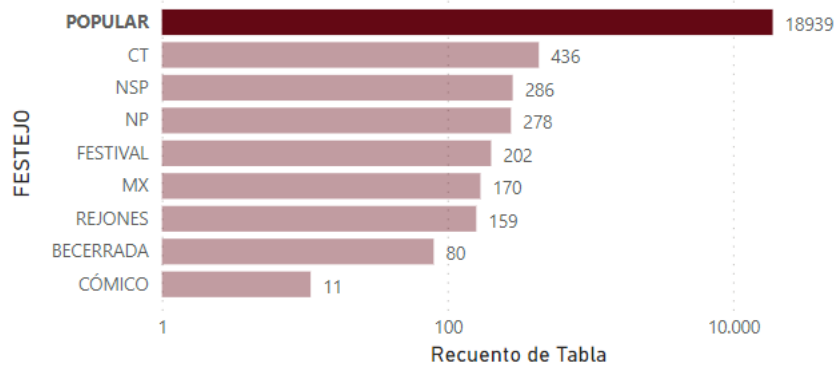

ENFERMERÍA

Introducción

- ❑ En enero presentamos el informe que recogía los festejos con lidia celebrados en la temporada 2022.
- ❑ En este nuevo informe incorporamos todos los festejos celebrados en España en 2022, incluyendo los festejos populares.
- ❑ Nos parece importante completar el informe debido al volumen de festejos y la importancia de los espectáculos taurinos en la geografía nacional.
- ❑ Se recogen los festejos celebrados en las diferentes CCAA, así como de en las distintas provincias y su número por meses.
- ❑ Al igual que en el informe anterior se destalla una evolución de festejos incluyendo los festejos populares.
- ❑ La tipología de festejo es a criterio de ANOET, que necesariamente no tienen que coincidir con otras estadísticas.
- ❑ Los datos son recogidos de distintas fuentes.

Festejos 2022. Por tipología festejo

Festejos 2022. Por meses

Festejos 2022. Por CCAA

Festejos 2022. Por provincia

Festejos 2022. Populares

2

Evolución festejos 2010-2022

AN  **ET**

AENOR

GESTIÓN
DE LA CALIDAD

ENRIQUE

ENRIQUE

Evolución festejos totales 2010-2022

Evolución festejos populares 2010-2022

3

COMPARATIVA 2019-2022