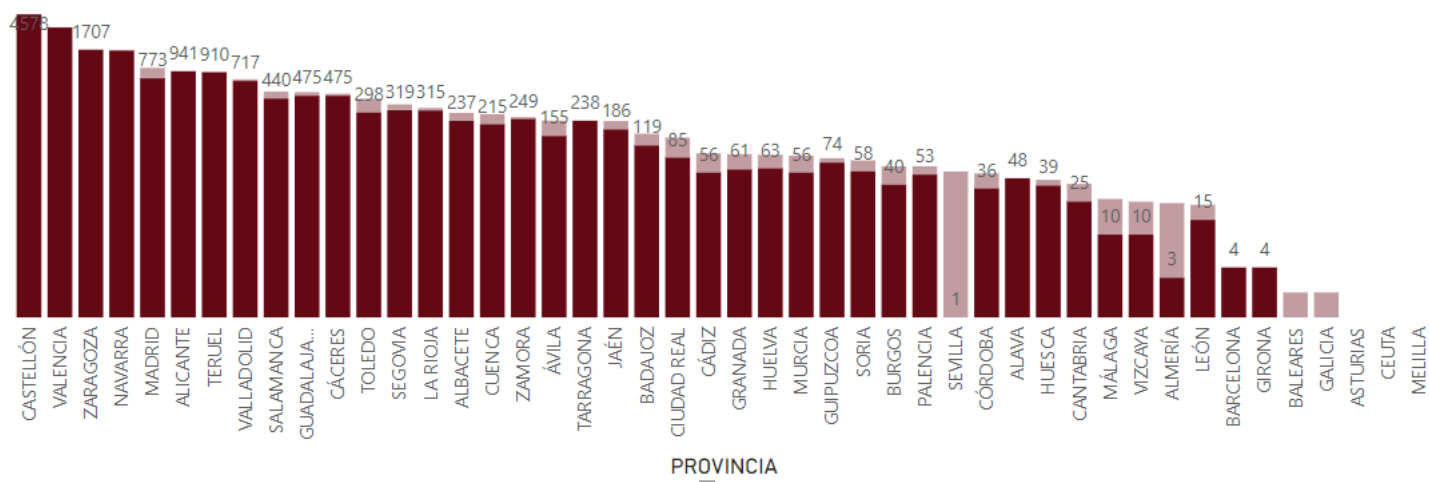

ENFERMERÍA

Introducción

- ❑ En enero presentamos el informe que recogía los festejos con lidia celebrados en la temporada 2022.
- ❑ En este nuevo informe incorporamos todos los festejos celebrados en España en 2022, incluyendo los festejos populares.
- ❑ Nos parece importante completar el informe debido al volumen de festejos y la importancia de los espectáculos taurinos en la geografía nacional.
- ❑ Se recogen los festejos celebrados en las diferentes CCAA, así como de en las distintas provincias y su número por meses.
- ❑ Al igual que en el informe anterior se destalla una evolución de festejos incluyendo los festejos populares.
- ❑ La tipología de festejo es a criterio de ANOET, que necesariamente no tienen que coincidir con otras estadísticas.
- ❑ Los datos son recogidos de distintas fuentes.

Festejos 2022. Por tipología festejo

Festejos 2022. Por meses

Festejos 2022. Por CCAA

Festejos 2022. Por provincia

Festejos 2022. Populares

2

Evolución festejos 2010-2022

AN  **ET**