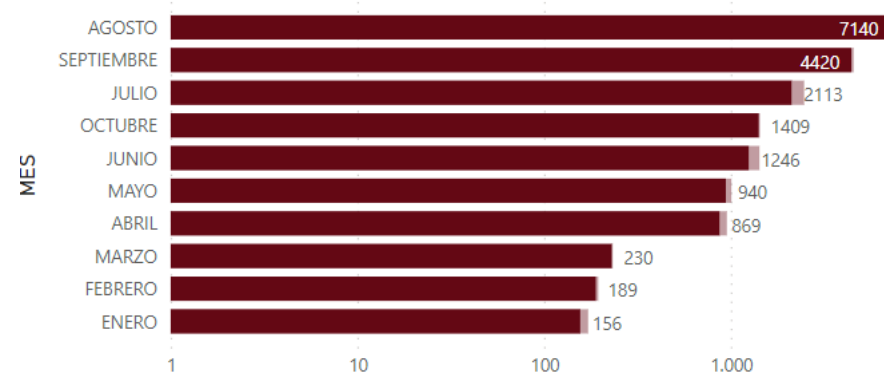

ENFERMERÍA

Introducción

- ❑ En enero presentamos el informe que recogía los festejos con lidia celebrados en la temporada 2022.
- ❑ En este nuevo informe incorporamos todos los festejos celebrados en España en 2022, incluyendo los festejos populares.
- ❑ Nos parece importante completar el informe debido al volumen de festejos y la importancia de los espectáculos taurinos en la geografía nacional.
- ❑ Se recogen los festejos celebrados en las diferentes CCAA, así como de en las distintas provincias y su número por meses.
- ❑ Al igual que en el informe anterior se destalla una evolución de festejos incluyendo los festejos populares.
- ❑ La tipología de festejo es a criterio de ANOET, que necesariamente no tienen que coincidir con otras estadísticas.
- ❑ Los datos son recogidos de distintas fuentes.

Festejos 2022. Por tipología festejo

Festejos 2022. Por meses

Festejos 2022. Por CCAA

Festejos 2022. Por provincia

Festejos 2022. Populares

2

Evolución festejos 2010-2022

AN  **ET**

AENOR

GESTIÓN
DE LA CALIDAD

ENRIQUE

ENRIQUE

Evolución festejos totales 2010-2022

Evolución festejos populares 2010-2022

3

COMPARATIVA 2019-2022