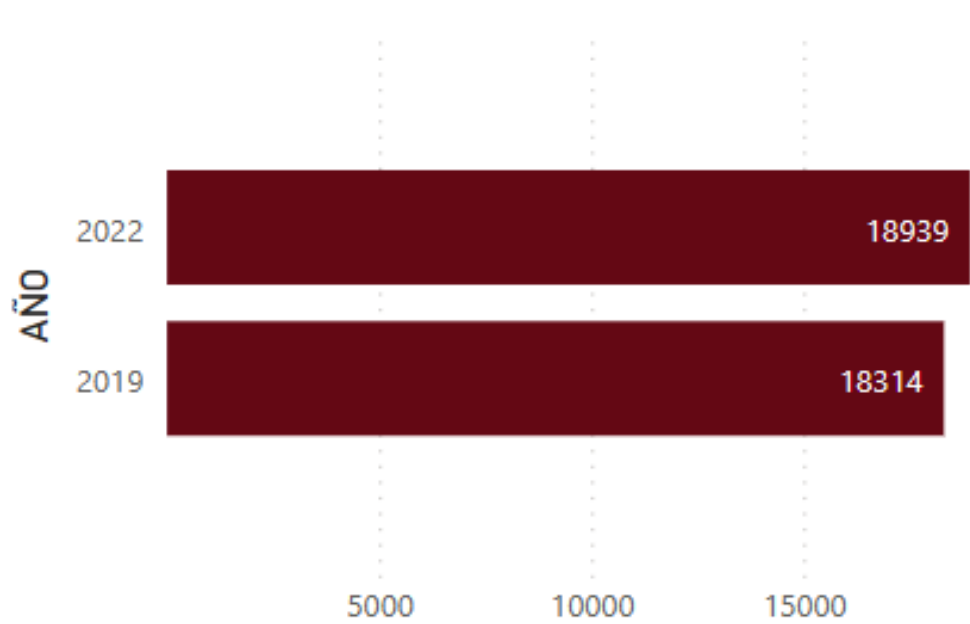

Festejos 2022. Por tipología festejo

Festejos 2022. Por meses

Festejos 2022. Por CCAA

Festejos 2022. Por provincia

Festejos 2022. Populares

2

Evolución festejos 2010-2022

AN  **ET**

AENOR

GESTIÓN
DE LA CALIDAD

ENRIQUE

ENRIQUE

Evolución festejos totales 2010-2022

Evolución festejos populares 2010-2022

3

COMPARATIVA 2019-2022

AN  **ET**

AENOR

GESTIÓN
DE LA CALIDAD
SERVICIOS

800 00 00 00

Comparativa festejos 2019-2022

Festejos
totales

populares

festejos populares CCAA

En dos minutos. Comparativa con 2019

+ 822

Festejos totales en 2022

↑ 4,16%

+52

↑ 22%

+87

↑ 25%