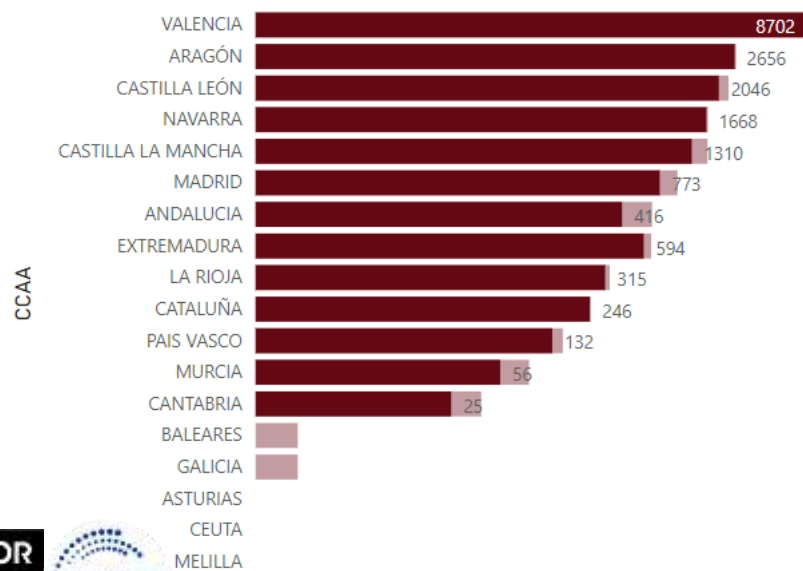

ENFERMERÍA

Introducción

- ❑ En enero presentamos el informe que recogía los festejos con lidia celebrados en la temporada 2022.
- ❑ En este nuevo informe incorporamos todos los festejos celebrados en España en 2022, incluyendo los festejos populares.
- ❑ Nos parece importante completar el informe debido al volumen de festejos y la importancia de los espectáculos taurinos en la geografía nacional.
- ❑ Se recogen los festejos celebrados en las diferentes CCAA, así como de en las distintas provincias y su número por meses.
- ❑ Al igual que en el informe anterior se destalla una evolución de festejos incluyendo los festejos populares.
- ❑ La tipología de festejo es a criterio de ANOET, que necesariamente no tienen que coincidir con otras estadísticas.
- ❑ Los datos son recogidos de distintas fuentes.

Festejos 2022. Por tipología festejo

Festejos 2022. Por meses

Festejos 2022. Por CCAA

Festejos 2022. Por provincia

Festejos 2022. Populares

2

Evolución festejos 2010-2022

AN  **ET**

AENOR

GESTIÓN
DE LA CALIDAD

ENRIQUE

ENRIQUE

Evolución festejos totales 2010-2022

Evolución festejos populares 2010-2022

3

COMPARATIVA 2019-2022