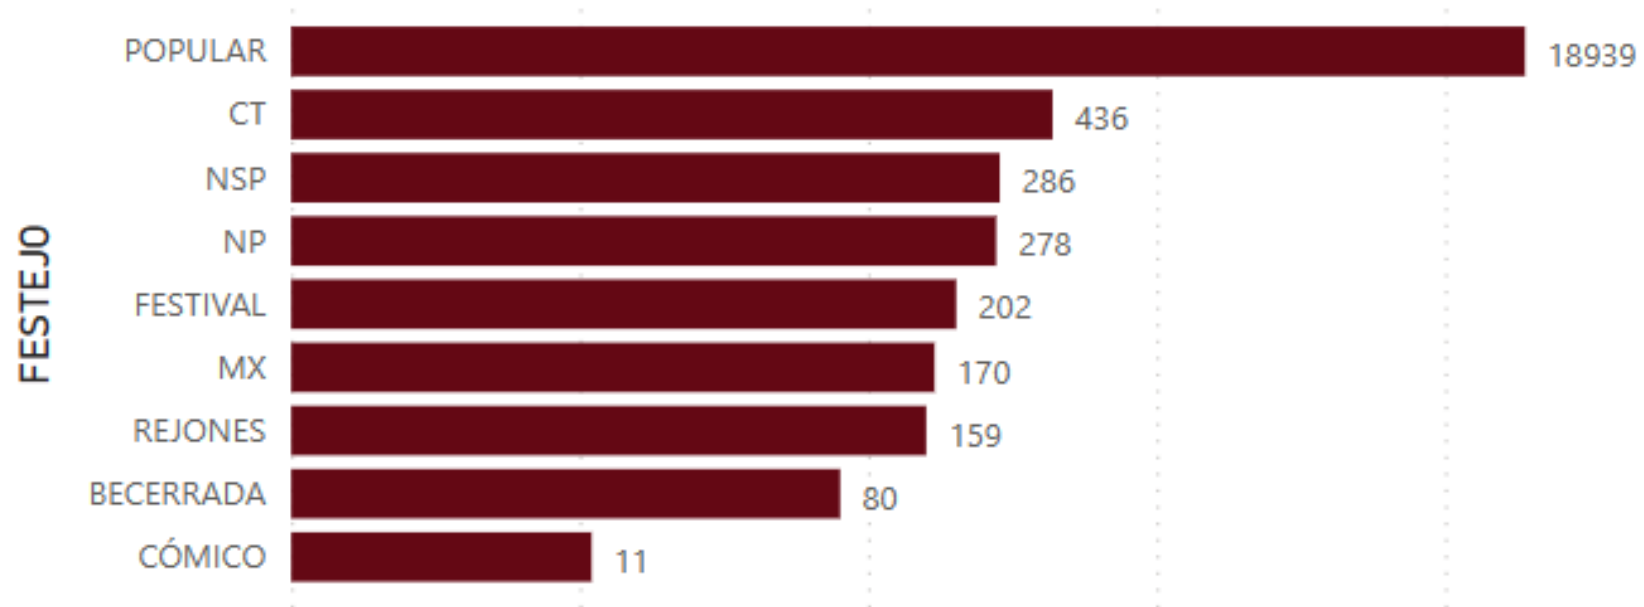

Festejos 2022. Por tipología festejo